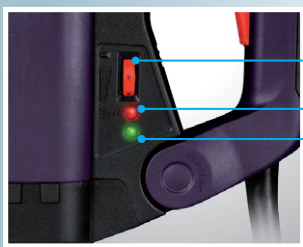

BP 540CE

SPARKY

HD PROFESSIONAL

Перфоратор SDS-Max - 6 кг

Доставя се с:

Допълнителна антивибрационна ръкохватка; Ограничител на дълбочината на пробиване; Тубичка с грес за смазване опашката на инструмента; Кърпа за почистване на машината; Пластмасов куфар

HEAVYDUTY

Електроника за поддържане на константни обороти независимо от натоварването
Предварителен избор на оборотите

Индикатор за претоварване

Индикация 8ч. преди износването на четките

Технически Данни

Модел:	BP 540CE
Консумирана мощност:	1010 W
Макс. Диаметър на свредлото/короната за бетон	40/90 mm
Скорост на въртене:	200–325 min ⁻¹
Скорост на въртене в режим „Мощен удар“:	350 min ⁻¹
Брой на ударите:	1900–3050 min ⁻¹
Брой на ударите в режим „Мощен удар“:	3300 min ⁻¹
Енергия на удара:	7.6 J
Енергия на удара в режим „Мощен удар“:	8.7 J
Въртящ момент:	95 Nm
Тегло:	6 kg